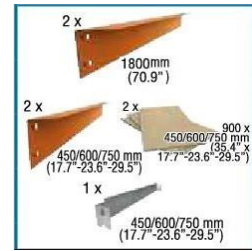

TABELA DE PREÇOS

CÓDIGO	DESCRIÇÃO	UN.	PVP	PRODUTO
7002410	PRAT.C/SUP.LARA.EA1506 1,5x0,60M\$	UN	39,00 €	
7002412	PRAT.C/SUP.LARA.EA1507 1,5x0,75M\$	UN	46,00 €	
7002416	PRAT.C/SUP.LARA.EA1806 1,8x0,60M\$	UN	45,00 €	
7002418	PRAT.C/SUP.LARA.EA1807 1,8x0,75M\$	UN	54,00 €	
7002430	PRAT.C/SUP.GALV.EA1506 1,5x0,60M\$	UN	39,00 €	
7002432	PRAT.C/SUP.GALV.EA1507 1,5x0,75M\$	UN	46,00 €	

TABELA DE PREÇOS

CÓDIGO	DESCRIÇÃO	UN.	PVP	PRODUTO
--------	-----------	-----	-----	---------

7002436 PRAT.C/SUP.GALV.EA1806 1,8x0,60M\$ UN 45,00 €

7002438 PRAT.C/SUP.GALV.EA1807 1,8x0,75M\$ UN 54,00 €

7003120 ARMARIO MON.MULTIUSO 1,8x0,6x0,4\$ UN 240,00 €